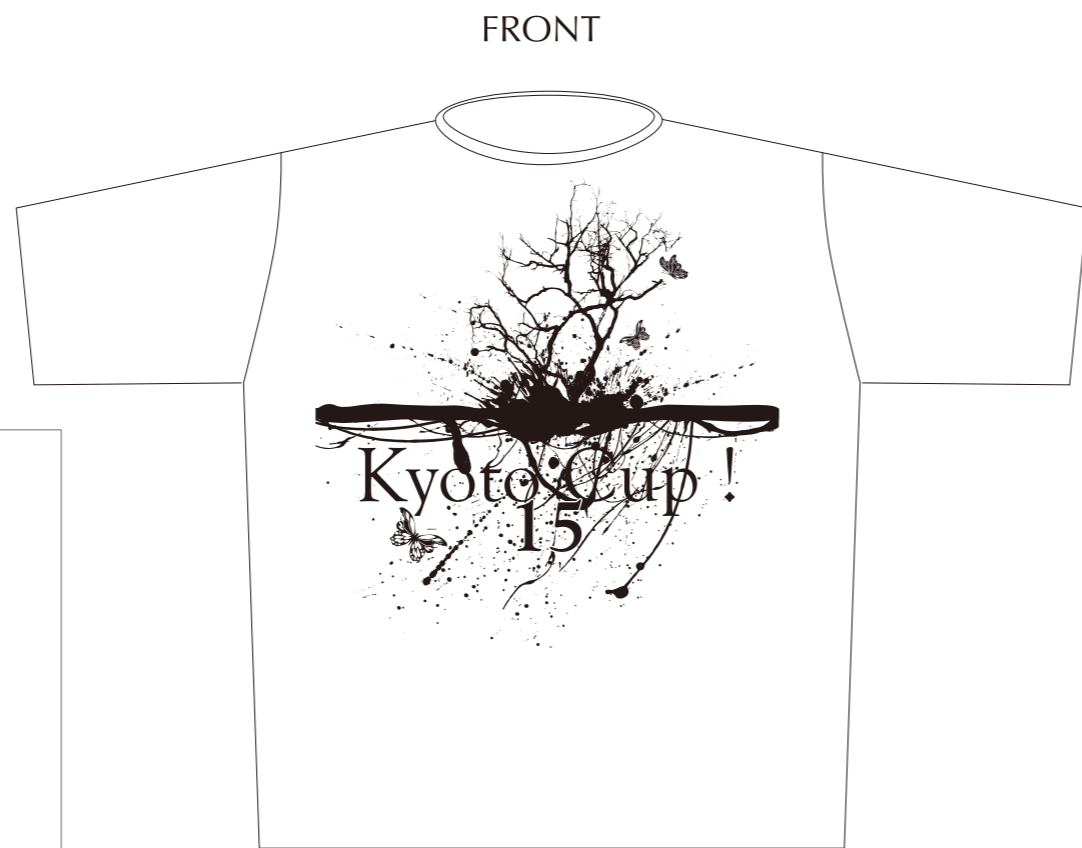

# Butterfly-Plan

## ①版下

刷り色

DIC-621  
シルバー

1色  
刷り色及びTカラーは  
下記色指定を参照ください

1色

DIC カラーチップより確認済み

## ②カラー指定 スタンダードTシャツ

(サイズと数量は京スカより)

ピンク

アクア

バーガンディー

ネイビー

ライトパープル

コーラルオレンジ